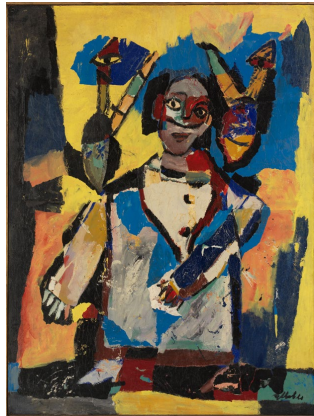

03

Hamed Abdalla

Asfour, 1955

Technique mixte sur papier de soie et

masonite

130 x 97 cm

Artist estate

Photo: Emmanuel Littot

© Artist estate