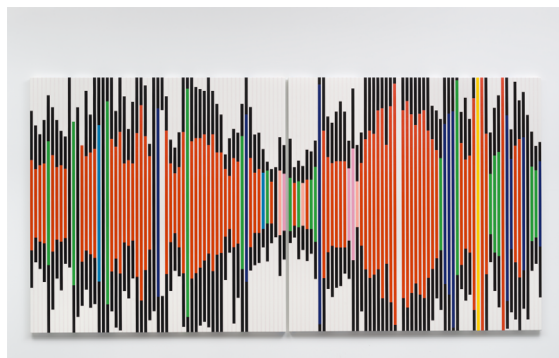

**Pressebilder**

**Sarah Morris. All Systems Fail**  
29.3.–4.8.2024

**01**

Sarah Morris  
*Springpoint (Spiderweb)*, 2021  
Haushaltslack auf Leinwand  
152,5 x 152,5 cm  
© Sarah Morris

**02**

Sarah Morris  
*Adnoc (Abu Dhabi)*, 2016  
Haushaltslack auf Leinwand  
214 x 214 cm  
© Sarah Morris

**03**

Sarah Morris  
*Midtown - Viacom (Times Square Reflection)*, 1998  
Haushaltslack auf Leinwand  
214 x 214 cm  
© Sarah Morris

**04**

Sarah Morris  
*So in a sense it's abstract as no painting will ever be (Sound Graph 3)*, 2017  
Haushaltslack auf Leinwand  
214 x 428 cm  
© Sarah Morris