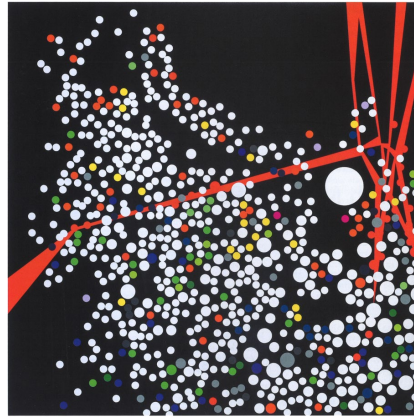

Zentrum Paul Klee  
Bern

Gegründet von  
Maurice E. und Martha Müller  
sowie den Erben Paul Klee

**Download Pressebilder:**

[zpk.org/medien](http://zpk.org/medien)

Alle Urheberrechte bleiben vorbehalten. Die Bildlegende muss vollständig übernommen und das Werk wie abgebildet reproduziert werden. Die Bilder dürfen nur im Zusammenhang mit der Berichterstattung zur Ausstellung *Sarah Morris, All Systems Fail* verwendet werden

**Pressebilder**

**Sarah Morris. All Systems Fail**  
29.3.–4.8.2024

**01**

Sarah Morris  
*Springpoint (Spiderweb)*, 2021  
Haushaltslack auf Leinwand  
152,5 x 152,5 cm  
© Sarah Morris

**02**

Sarah Morris  
*Adnoc (Abu Dhabi)*, 2016  
Haushaltslack auf Leinwand  
214 x 214 cm  
© Sarah Morris

**03**

Sarah Morris  
*Midtown - Viacom (Times Square Reflection)*, 1998  
Haushaltslack auf Leinwand  
214 x 214 cm  
© Sarah Morris

**04**

Sarah Morris  
*So in a sense it's abstract as no painting will ever be (Sound Graph 3)*, 2017  
Haushaltslack auf Leinwand  
214 x 428 cm  
© Sarah Morris