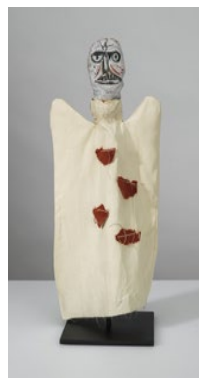

04

Paul Klee
Ohne Titel (Frau Tod) [sans titre (Madame morte)], 1921

Marionnette
36 cm

Zentrum Paul Klee, Bern, donation
Livia Klee