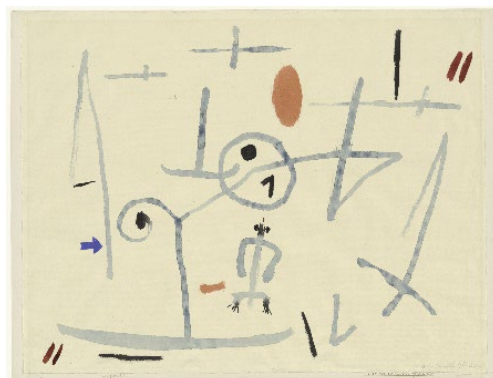

Images de presse

Kosmos Klee. La collection

01

Paul Klee
Ohne Titel (Dorfkirche, Bach, Berge und runde Brücke) [sans titre (Eglise de village, ruisseau, montagnes et pont en dos d'âne)], 1896

Aquarelle et crayon sur papier
8,3 x 9,3 cm

05

Paul Klee

Schwungkräfte [Forces centrifuges], 1929, 267

Aquarelle sur papier sur carton
24,5 x 23,5 cm

Zentrum Paul Klee, Bern

06

Paul Klee

eins der schönsten Gleichnisse [L'une des plus belles paraboles], 1933, 61