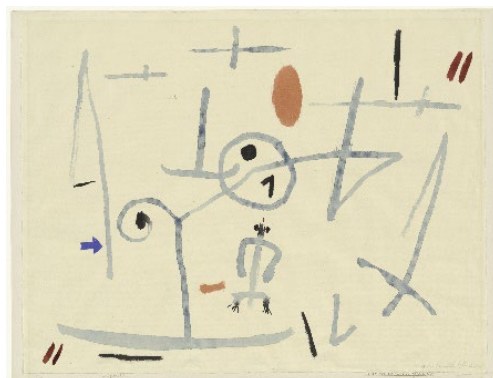

**04**

Paul Klee  
*Ohne Titel (Frau Tod)*, 1921  
Handpuppe  
36 cm  
Zentrum Paul Klee, Bern,  
Schenkung Livia Klee

**Download Pressebilder:**

[zpk.org/medien](http://zpk.org/medien)

Alle Urheberrechte bleiben vorbehalten. Die Bildlegende muss vollständig übernommen und das Werk wie abgebildet reproduziert werden. Die Bilder dürfen nur im Zusammenhang mit der Berichterstattung zur Ausstellung *Kosmos Klee. Die Sammlung* verwendet werden.

**05**

Paul Klee

*Schwungkräfte*, 1929, 267

Aquarell auf Papier auf Karton  
24,5 x 23,5 cm

Zentrum Paul Klee, Bern

**06**

Paul Klee

*eins der schönsten Gleichnisse*,  
1933, 61