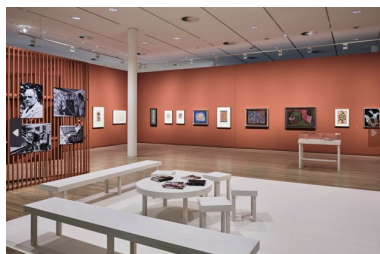

Zentrum Paul Klee, Bern

**08**

Paul Klee

*Fama*, 1939, 502

Ölfarbe auf Leinwand; originale  
Rahmenleisten

90 x 120 cm

Zentrum Paul Klee, Bern

**Download Pressebilder:**  
[zpk.org/medien](http://zpk.org/medien)

**09**  
Ausstellungsansicht *Kosmos Klee. Die Sammlung*, Zentrum Paul Klee, 2024, Foto: Christine Strub

**10**  
Ausstellungsansicht *Kosmos Klee. Die Sammlung*, Zentrum Paul Klee, 2024, Foto: Christine Strub